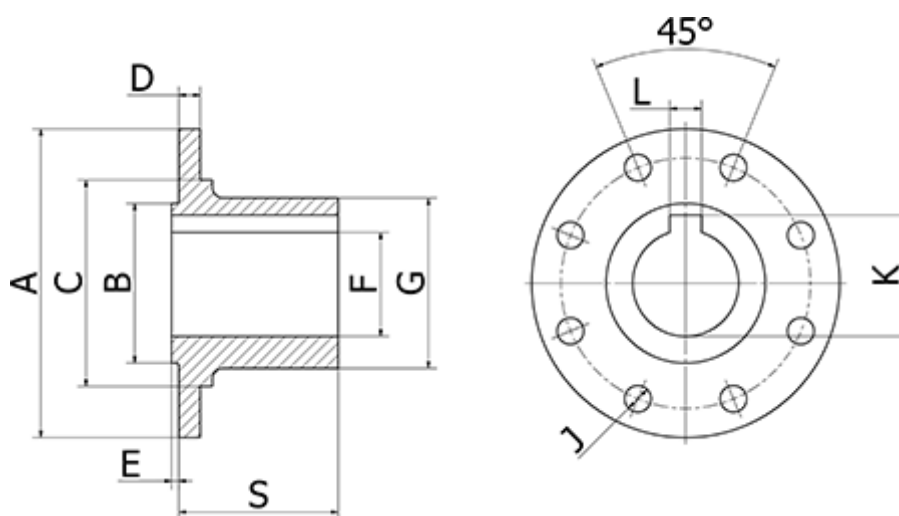

Varenummer: 0711582402
Beskrivelse: Elbe Modflange 1.158.240
Ø180 Hul str 65H7

Mål

A	= 180	H = 155.5
Antal flange huller	= 8	J = 14
B	= 110	K = 69.4
C	= 133	L = 18
D	= 14	S = 115
E	= 2.8	
F	= 65H7	
G	= 118	